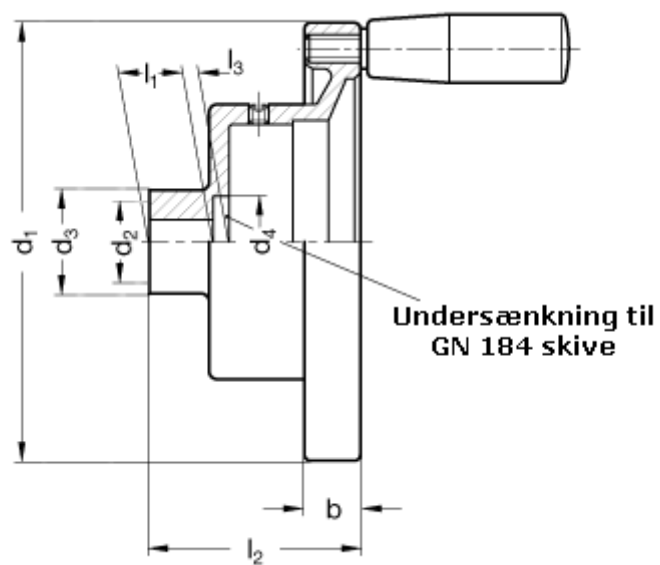

Varenummer: 20587280
Beskrivelse: E+G Håndhjul for tæller
GN 323.8-100-B10-R

Mål

b = 14	l4 = 18
d1 = 100	
d2 = 10	
d3 = 28	
d4 = 20,5	
l1 = 17	
l2 = 58	
l3 = 3,5	